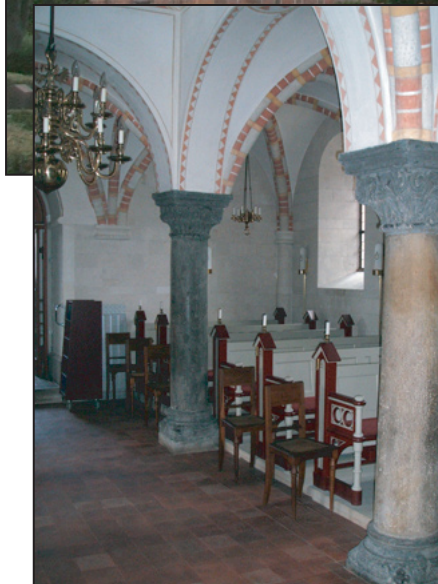

Ledøje Kirke

Til projektet er der leveret
MEINERTZ ConLine Konvektoer
med specielle kirkebænkbeslag

MEINERTZ A/S
Sverigesvej 16
DK-8700 Horsens
Tel. +45 8652 1811

meinertz@meinertz.com
www.meinertz.com

MEINERTZ