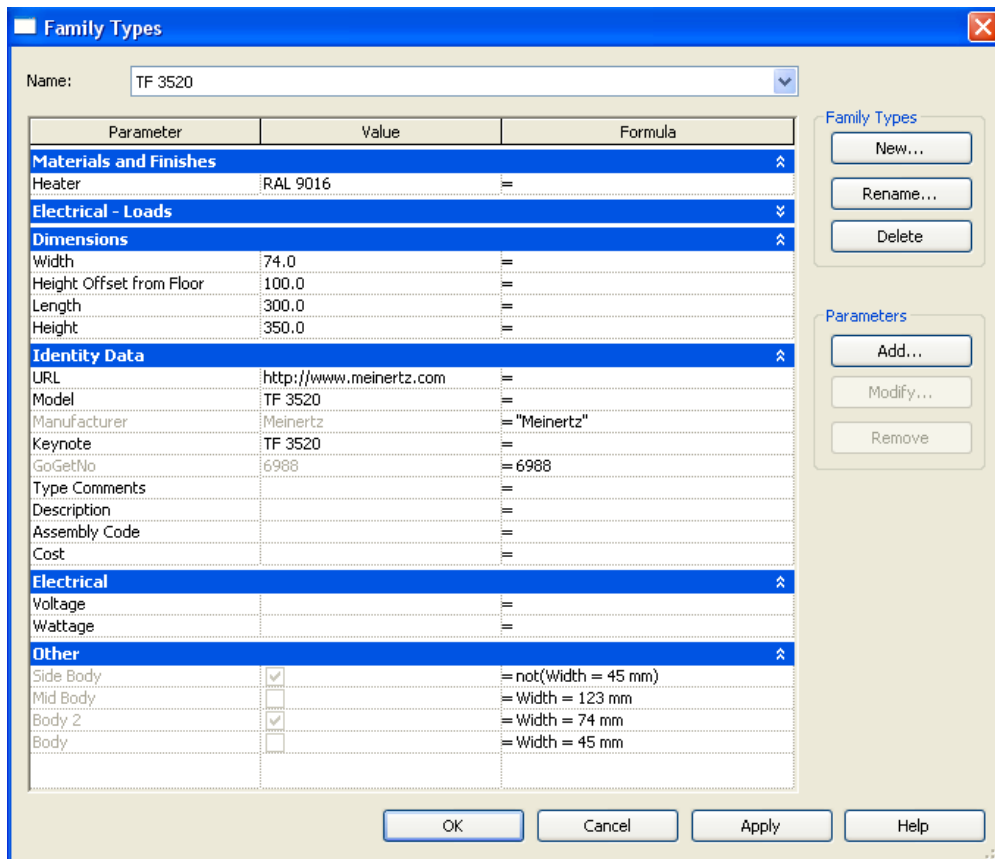

B. TF 3520

Figure A.02
Type TF 3520
Family Parameter Reference