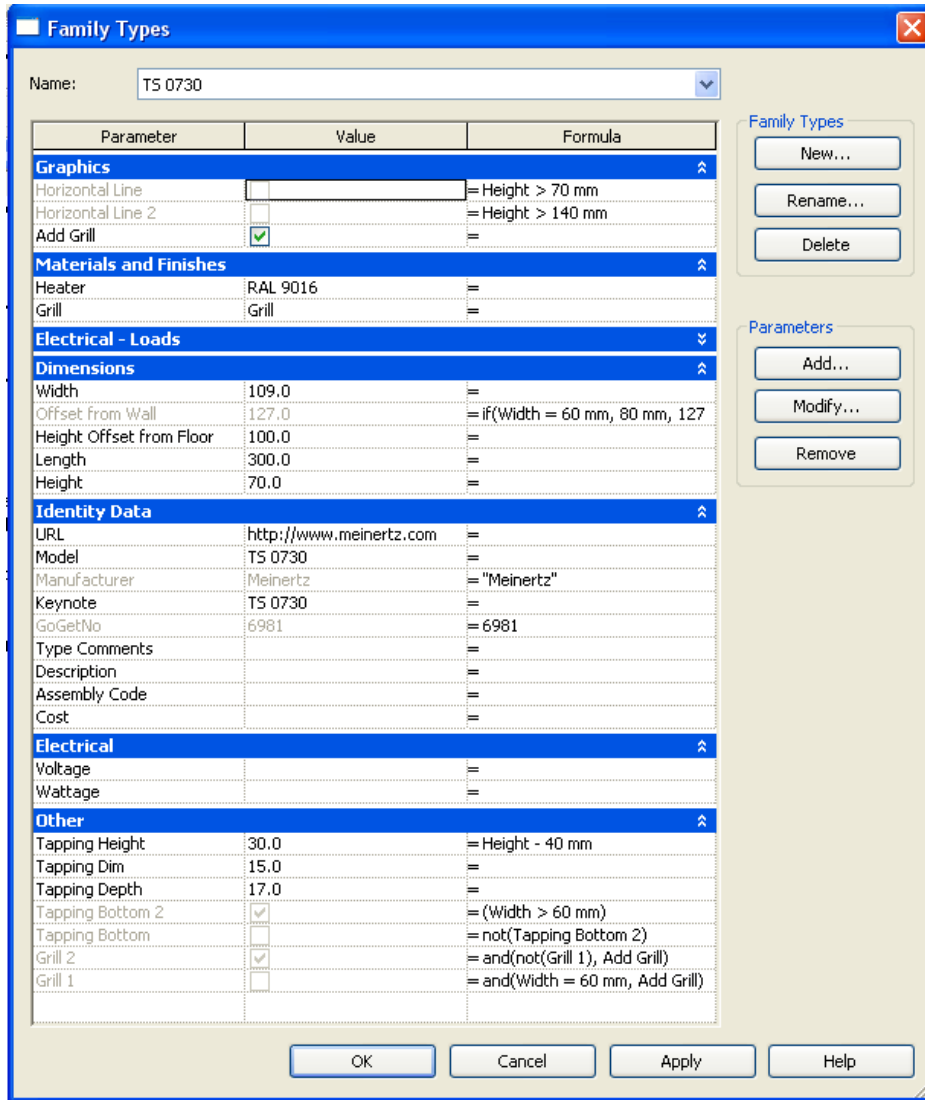

Konvektor TS

Family Types Preset

A. TS 0720

Figure A.01
Type TS 0720
Family Parameter Reference

B. TS 0730

Figure A.02
Type TS 0730
Family Parameter Reference

C. TS 1420

Figure A.03
Type TS 1420
Family Parameter Reference

D. TS 1430

Figure A.04
Type TS 1430
Family Parameter Reference

E. TS 2120

Figure A.05
 Type TS 2120
 Family Parameter Reference

F. TS 2130

Figure A.06
Type TS 2130
Family Parameter Reference

G. TS 2820

Figure A.07
Type TS 2820
Family Parameter Reference