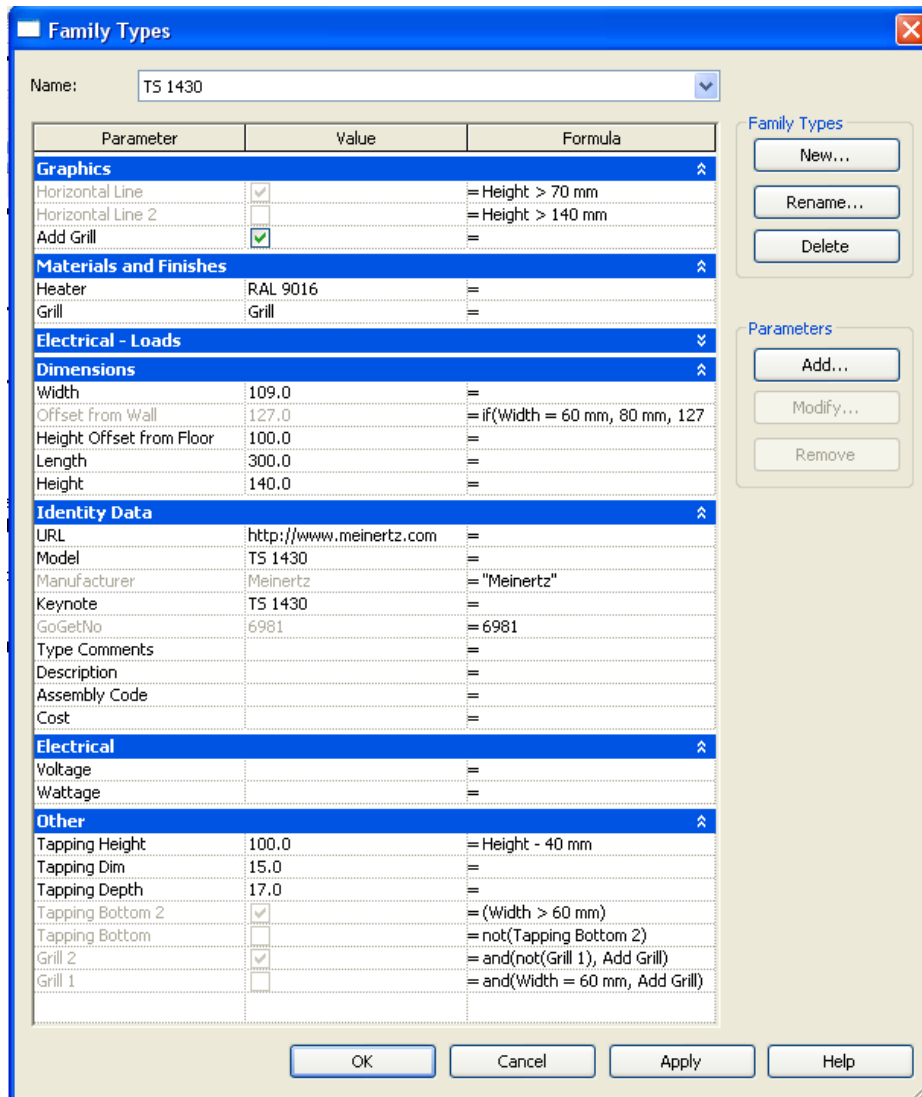

Konvektor TS

Family Types Preset

A. TS 0720

Figure A.01
Type TS 0720
Family Parameter Reference

B. TS 0730

Figure A.02
Type TS 0730
Family Parameter Reference

C. TS 1420

Figure A.03
Type TS 1420
Family Parameter Reference

D. TS 1430

Figure A.04
Type TS 1430
Family Parameter Reference

E. TS 2120

Figure A.05
 Type TS 2120
 Family Parameter Reference

F. TS 2130

Figure A.06
Type TS 2130
Family Parameter Reference

G. TS 2820

Figure A.07
Type TS 2820
Family Parameter Reference

H. TS 2830

Figure A.08
Type TS 2830
Family Parameter Reference