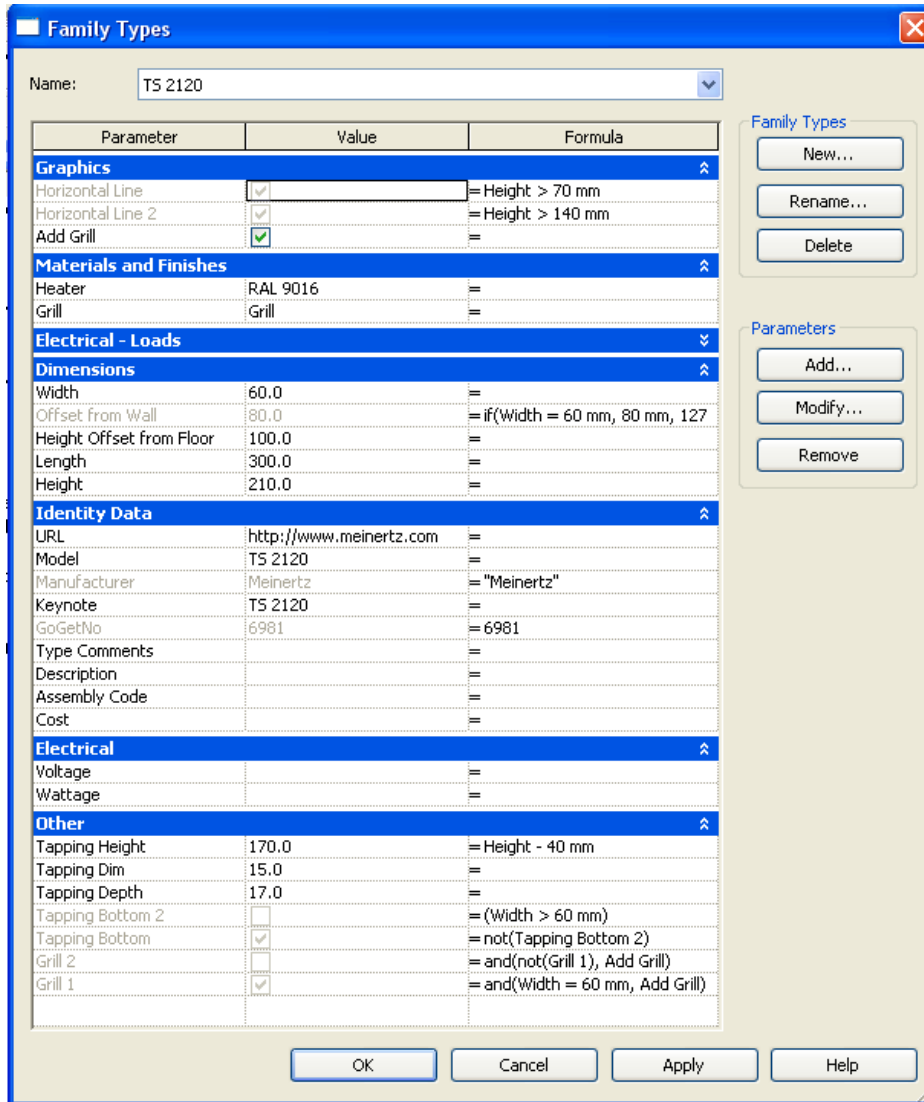

Konvektor TS

Family Types Preset

A. TS 0720

Figure A.01
Type TS 0720
Family Parameter Reference

B. TS 0730

Figure A.02
Type TS 0730
Family Parameter Reference

C. TS 1420

Figure A.03
Type TS 1420
Family Parameter Reference

D. TS 1430

Figure A.04
Type TS 1430
Family Parameter Reference

E. TS 2120

Figure A.05
 Type TS 2120
 Family Parameter Reference

F. TS 2130

Figure A.06
Type TS 2130
Family Parameter Reference

G. TS 2820

Figure A.07
Type TS 2820
Family Parameter Reference

H. TS 2830

Figure A.08
Type TS 2830
Family Parameter Reference