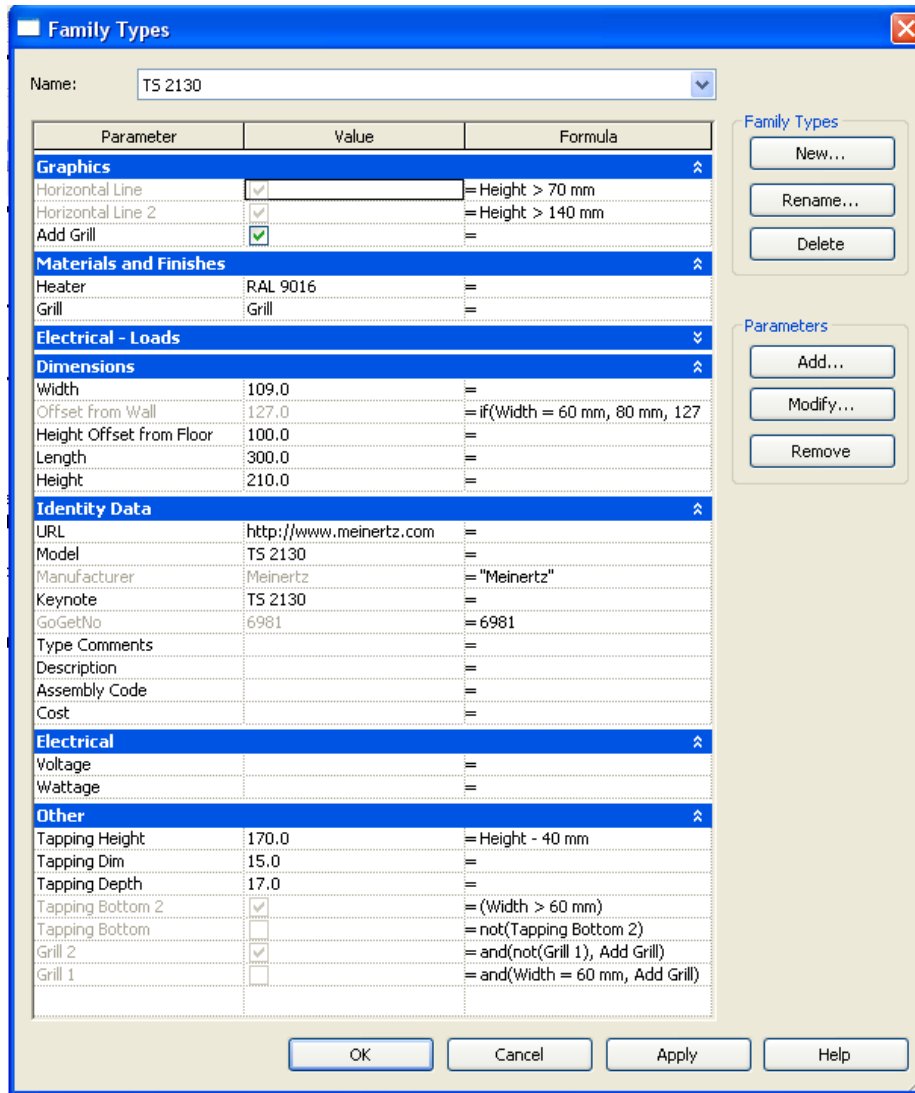

Konvektor TS

Family Types Preset

A. TS 0720

Figure A.01
Type TS 0720
Family Parameter Reference

B. TS 0730

Figure A.02
Type TS 0730
Family Parameter Reference

C. TS 1420

Figure A.03
Type TS 1420
Family Parameter Reference

D. TS 1430

Figure A.04
Type TS 1430
Family Parameter Reference

E. TS 2120

Figure A.05
 Type TS 2120
 Family Parameter Reference

F. TS 2130

Figure A.06
Type TS 2130
Family Parameter Reference

G. TS 2820

Figure A.07
Type TS 2820
Family Parameter Reference