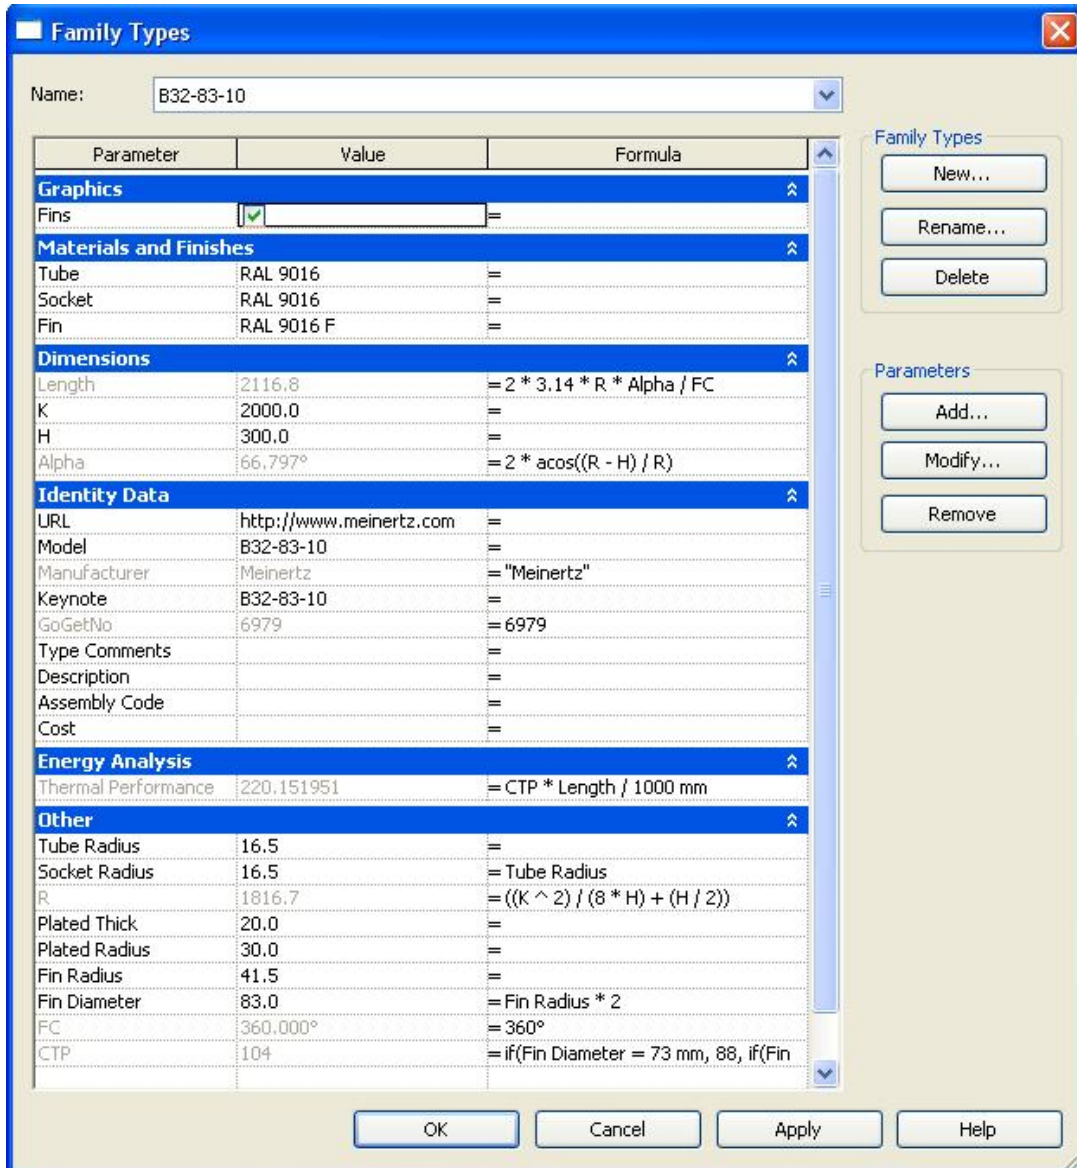

Ribberør BBR

GoGetNo : 6979

Family Types Preset

A. B32-83-10

Figure A.01
 Type B32-83-10
 Family Parameter Reference

B. B42-92-10

Figure A.02
 Type B42-92-10
 Family Parameter Reference