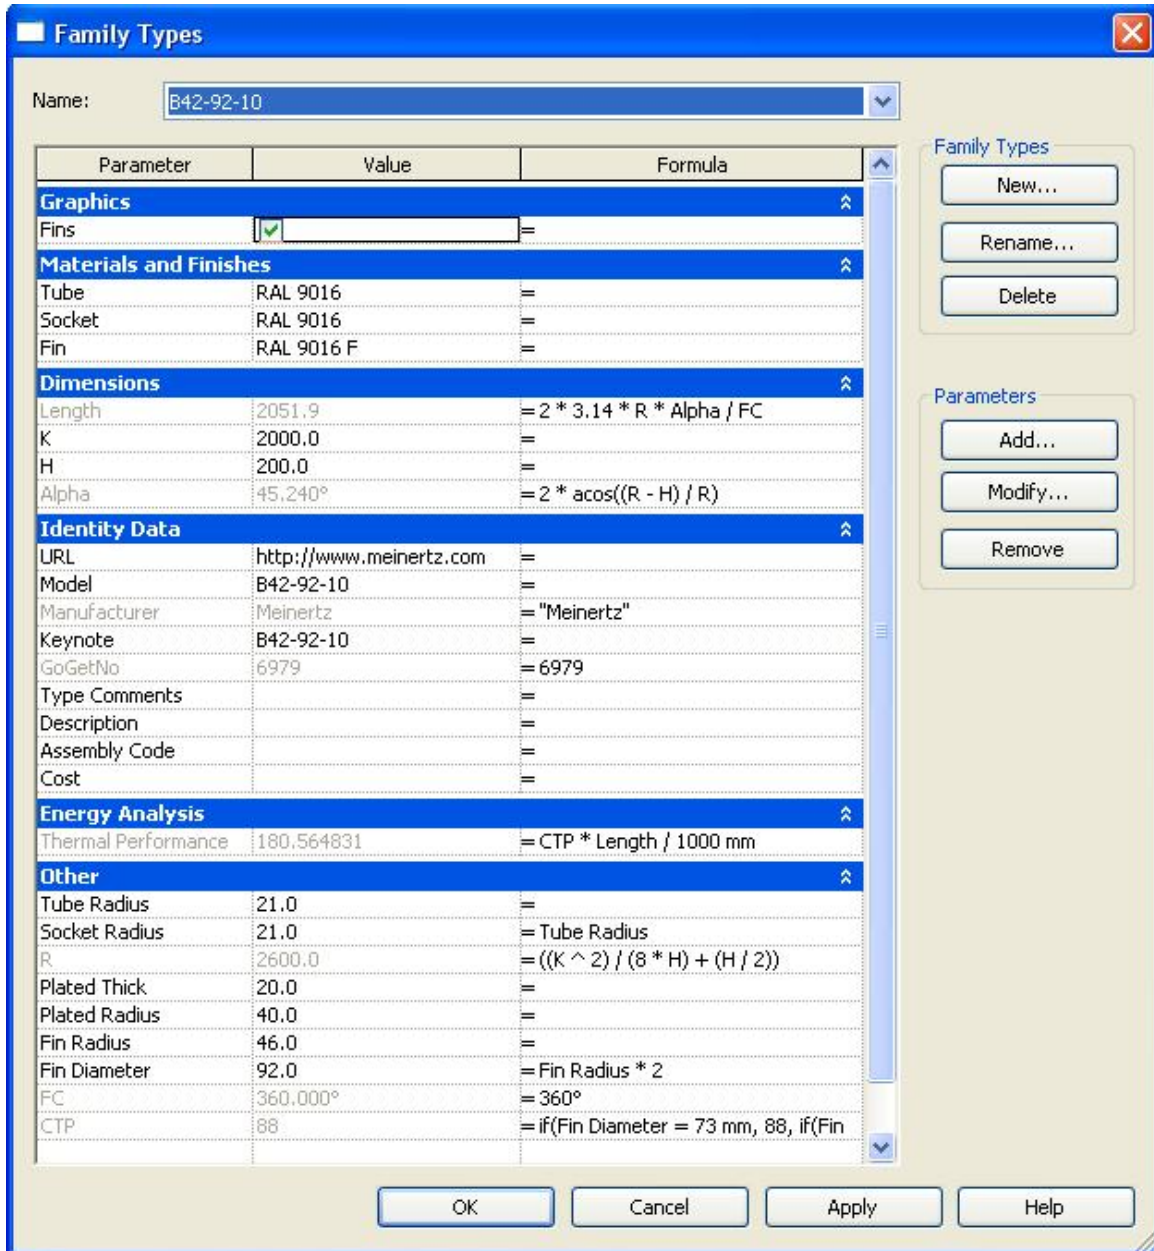

Ribberør BBR

GoGetNo : 6979

Family Types Preset

A. B32-83-10

Figure A.01
 Type B32-83-10
 Family Parameter Reference

B. B42-92-10

Figure A.02
 Type B42-92-10
 Family Parameter Reference