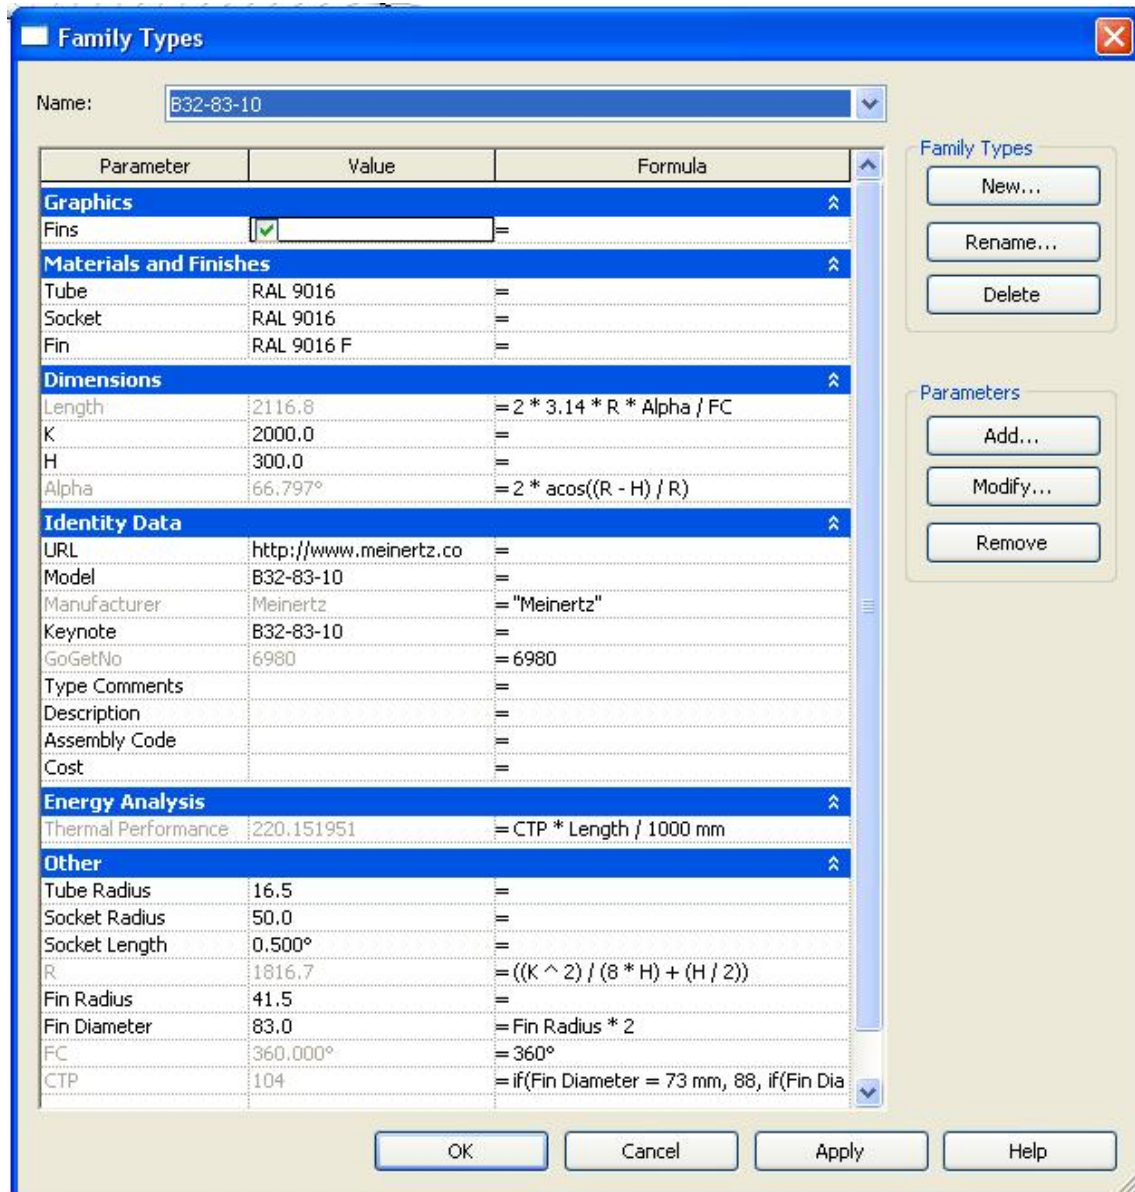

Ribberør BBF

GoGetNo : 6980

Family Types Preset

A. B32-83-10

Figure A.01
Type B32-83-10
Family Parameter Reference