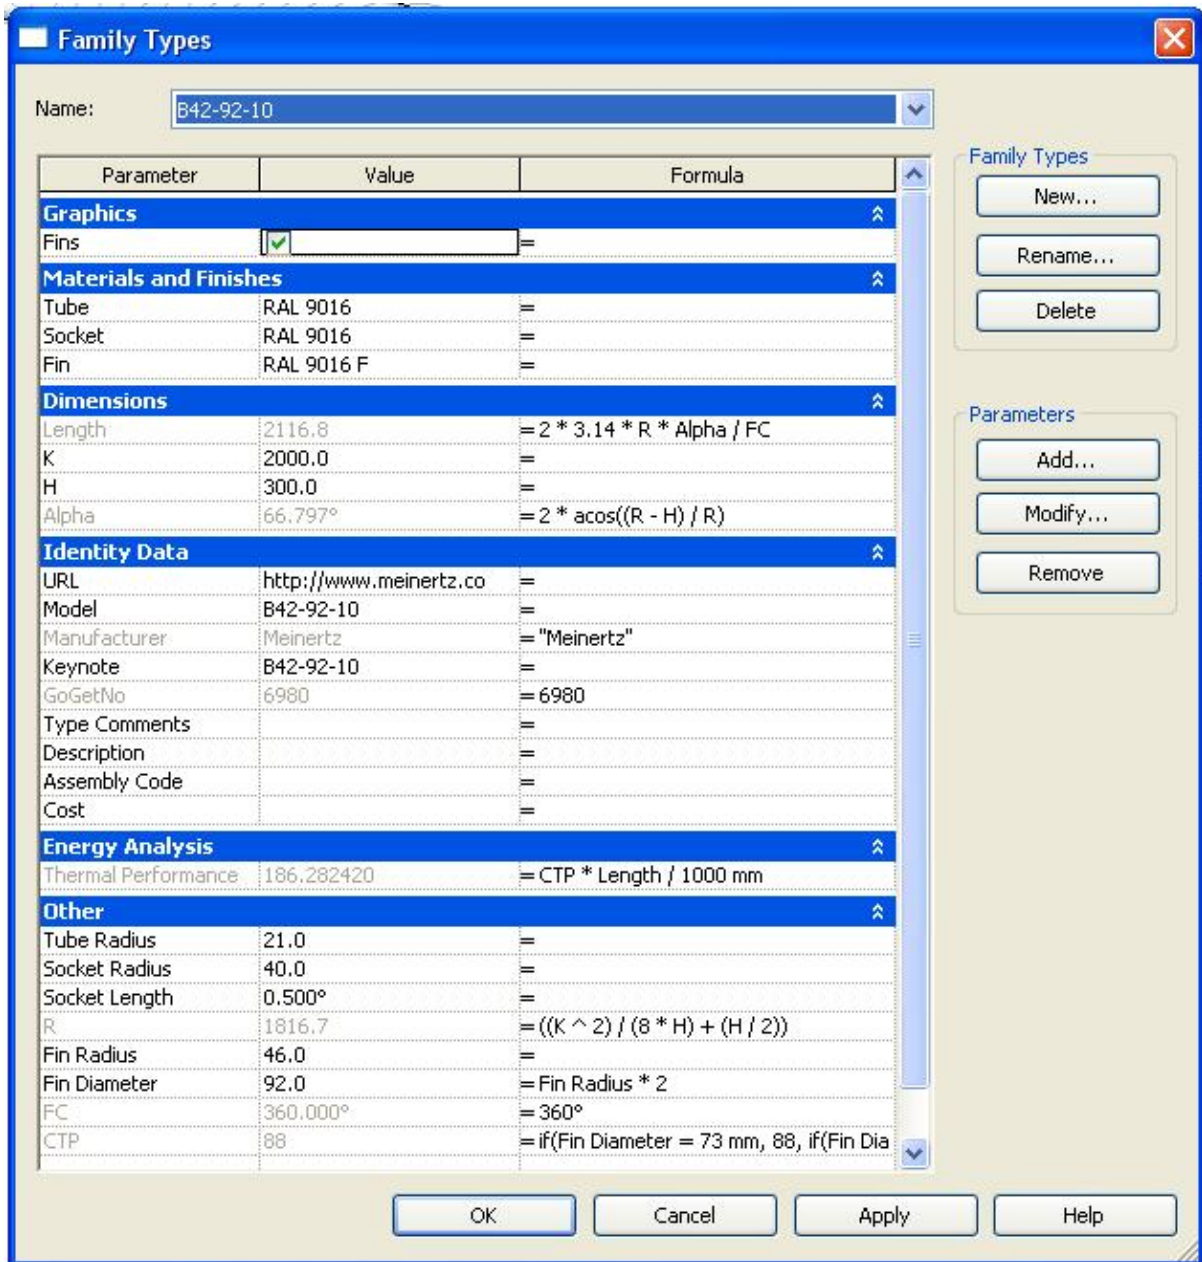

B. B42-92-10

Figure A.02
Type B42-92-10
Family Parameter Reference