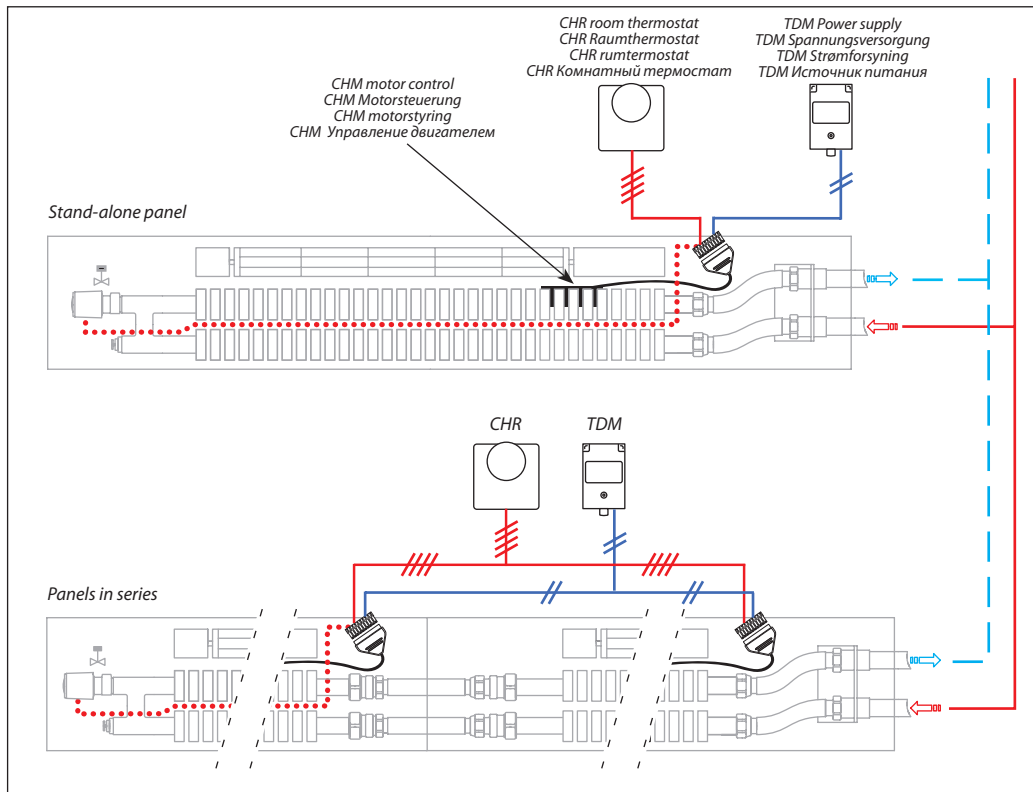

(GB) Connections, CHR room thermostat

(D) Anschluß, CHR Raumthermostat

(DK) Tilslutninger, CHR rumthermostat

(RUS) Подключение к комнатному термостату CHR

(GB) Connection diagram CHR

(D) Schaltschema CHR

(DK) Tilslutningsdiagram CHR

(RUS) Схема подключения к комнатному термостату CHR

(GB) Connections, BMS system

(DK) Tilslutninger, CTS system

(D) Anschluß, ETS Anlage

(RUS) Подключение к системе BMS

(GB) Connection diagram BMS

(D) Schaltschema ETS

(DK) Tilslutningsdiagram CTS

(RUS) Схема подключения к системе BMS