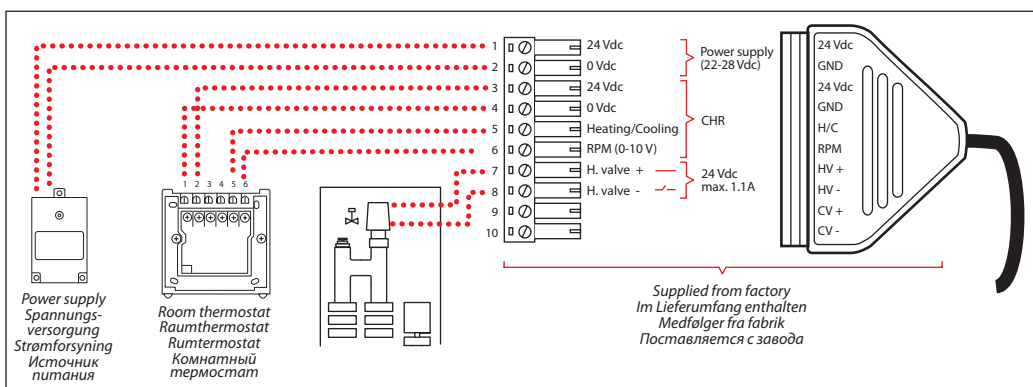

(GB) Connections, CHR room thermostat

(D) Anschluß, CHR Raumthermostat

(DK) Tilslutninger, CHR rumthermostat

(RUS) Подключение к комнатному термостату CHR

(GB) Connection diagram CHR

(D) Schaltschema CHR

(DK) Tilslutningsdiagram CHR

(RUS) Схема подключения к комнатному термостату CHR

(GB) Connections, BMS system

(DK) Tilslutninger, CTS system

(D) Anschluß, ETS Anlage

(RUS) Подключение к системе BMS

(GB) Connection diagram BMS

(D) Schaltschema ETS