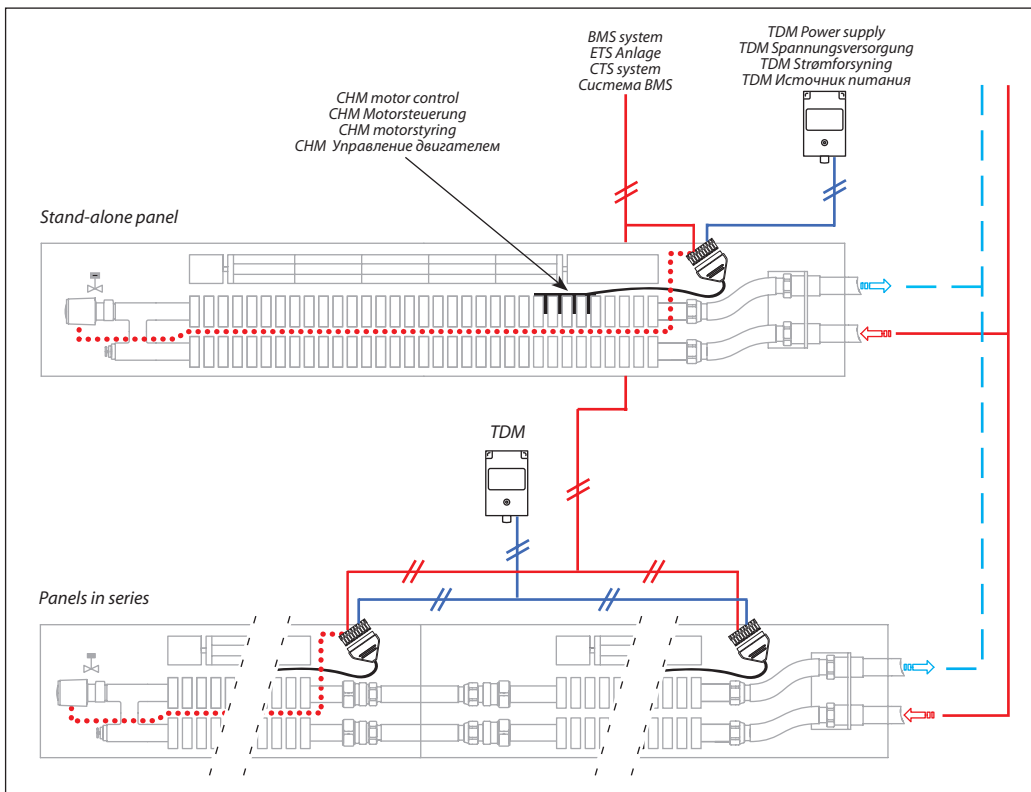

(RUS) Схема подключения к комнатному термостату CHR

(GB) Connections, BMS system

(DK) Tilslutninger, CTS system

(D) Anschluß, ETS Anlage

(RUS) Подключение к системе BMS

(GB) Connection diagram BMS

(D) Schaltschema ETS

(DK) Tilslutningsdiagram CTS

(RUS) Схема подключения к системе BMS