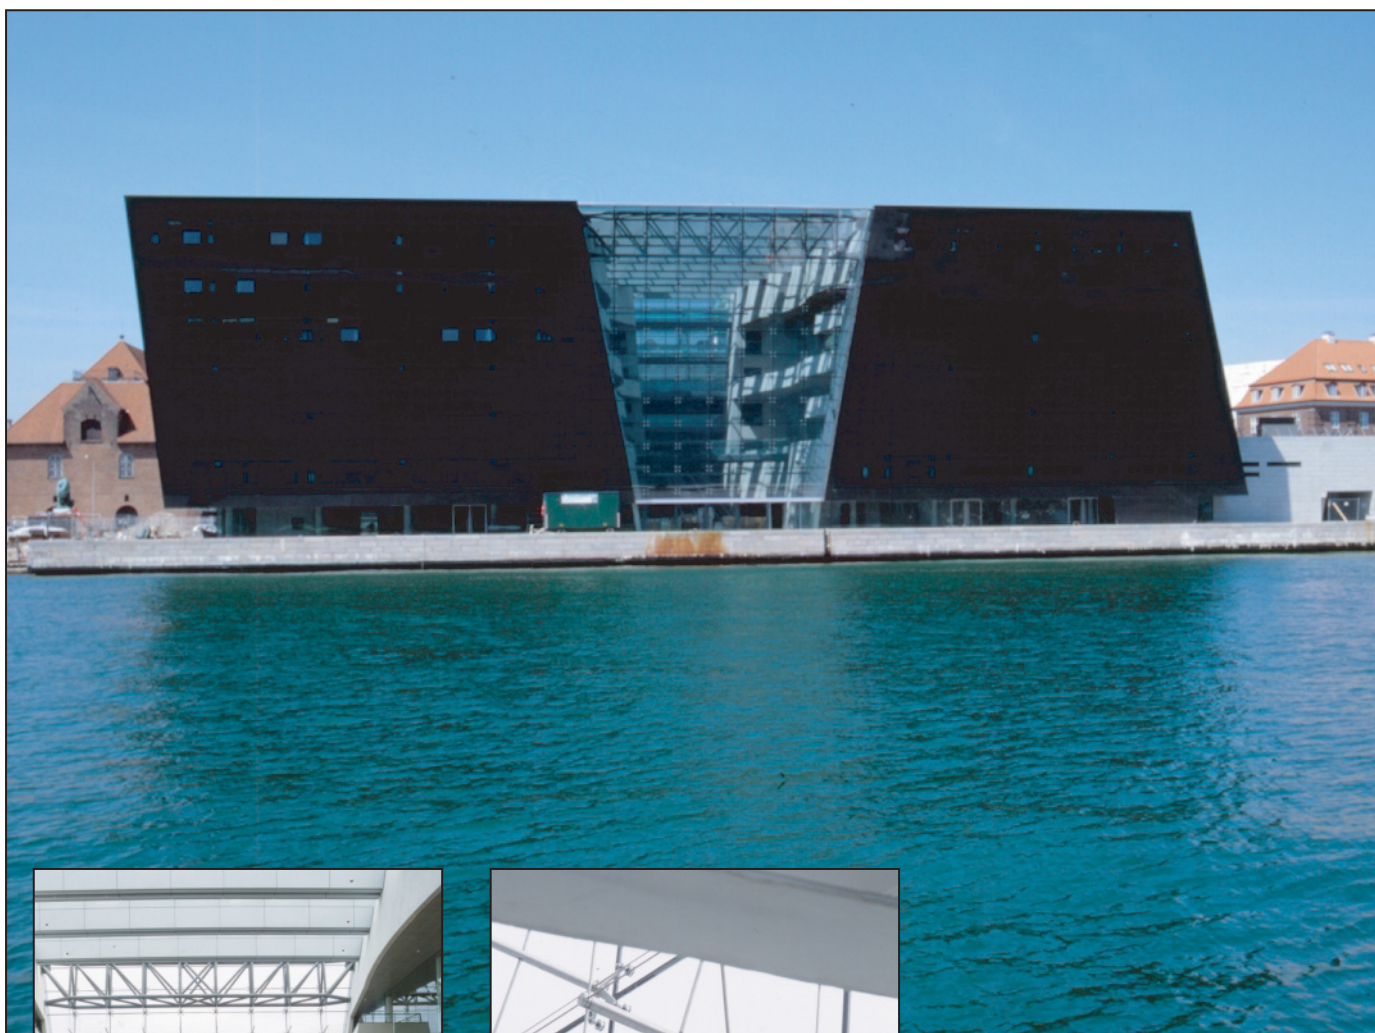

Det Kongelige Bibliotek

Arkitekt: Schmidt, Hammer & Lassen A/S
Ingeniør: Moe & Brødsgaard A/S
Installatør: Tarco Enterprise

**Til projektet er der leveret
MEINERTZ ConLine Konvektorer**

MEINERTZ A/S
Sverigesvej 11
DK-8660 Skanderborg
Tel. +45 8652 1811
Fax +45 8652 1515
meinertz@meinertz.com
www.meinertz.com