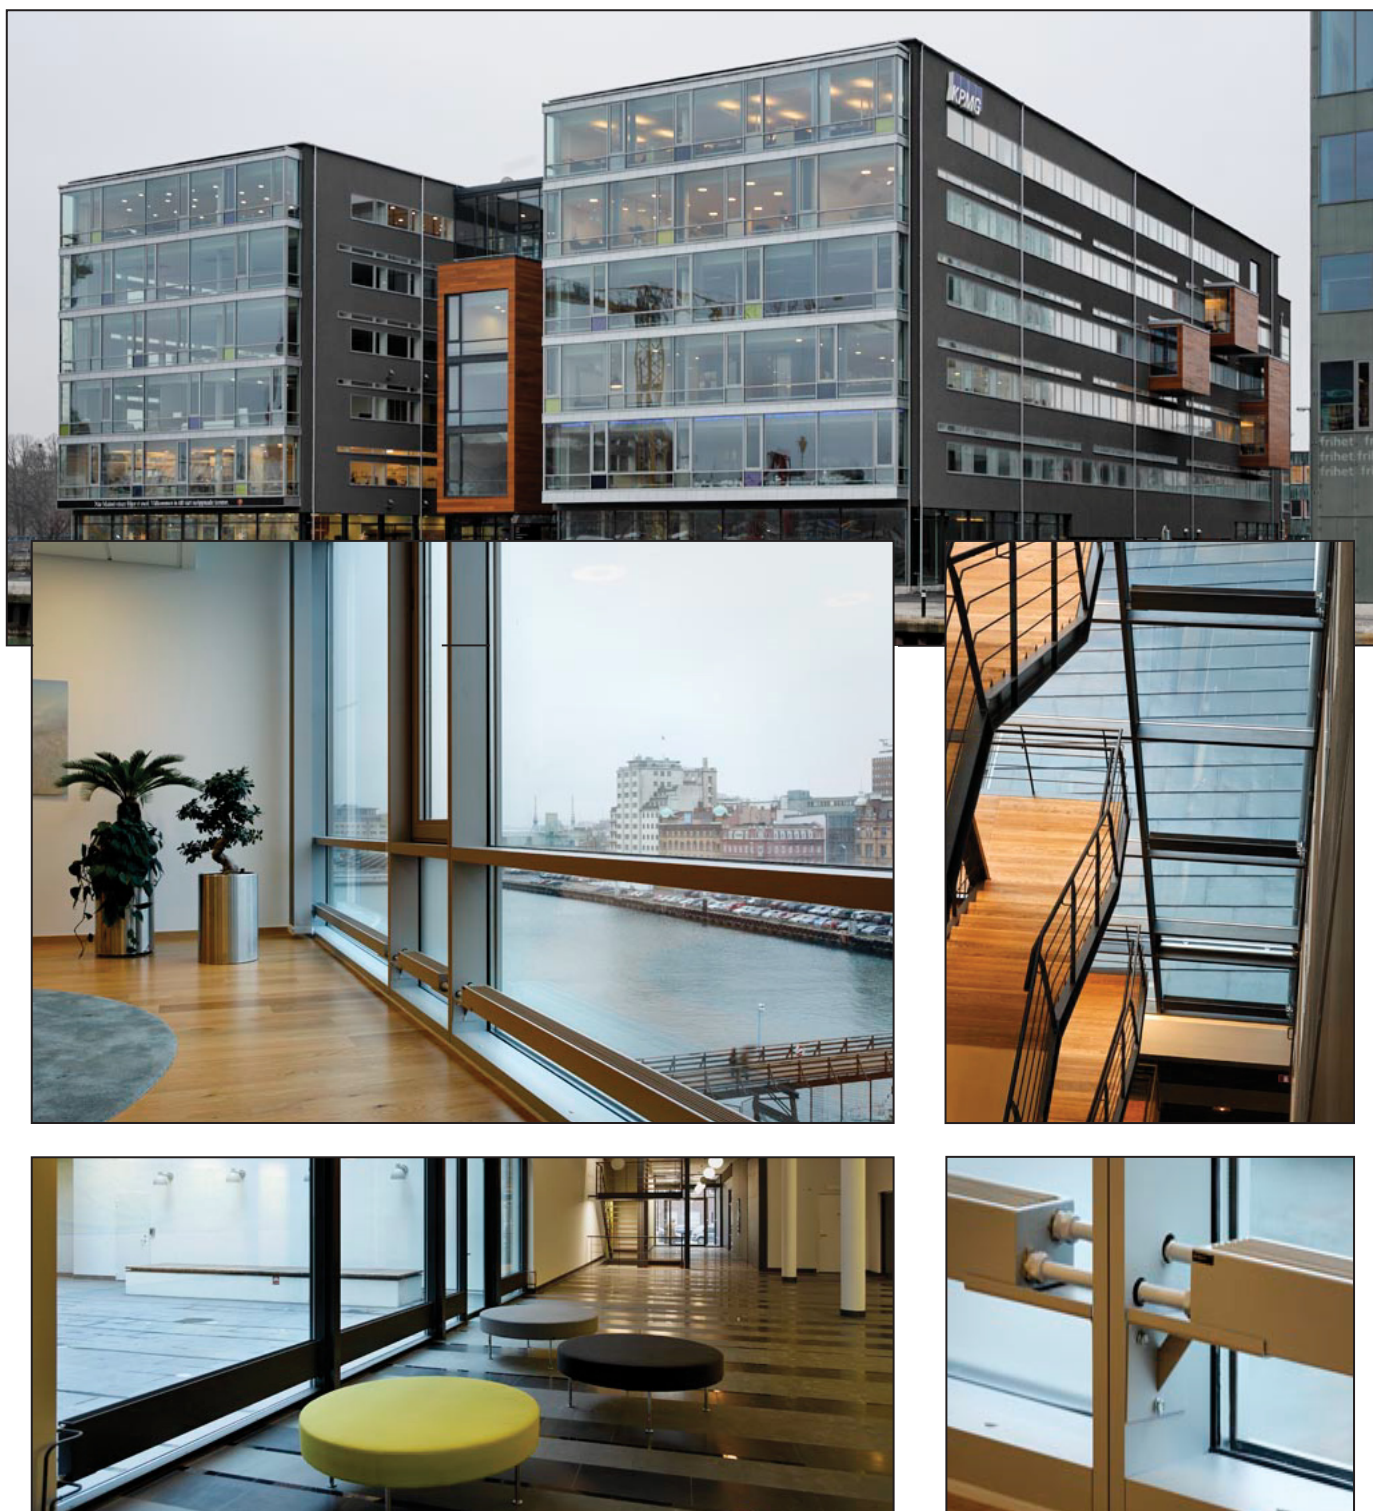

# Kontorbyggeri i Malmö

**Arkitekt:** White Arkitekter, Malmö  
**Ingeniør:** Bengt Dahlgren AB, Malmö

Til projektet er der leveret  
**MEINERTZ TX Konvektorer med  
specialudviklet vægbeslag**

MEINERTZ A/S  
Sverigesvej 11  
DK-8660 Skanderborg  
Tel. +45 8652 1811  
Fax +45 8652 1515  
meinertz@meinertz.com  
www.meinertz.com