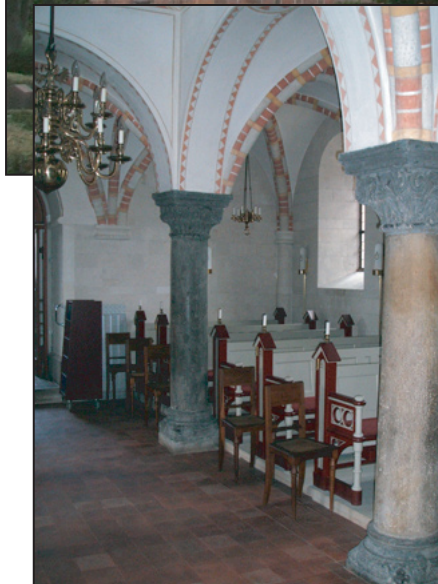

Ledøje Kirke

Til projektet er der leveret
MEINERTZ ConLine Konvektorer
med specielle kirkebænkeslag

MEINERTZ A/S
Sverigesvej 11
DK-8660 Skanderborg
Tel. +45 8652 1811
Fax +45 8652 1515
meinertz@meinertz.com
www.meinertz.com