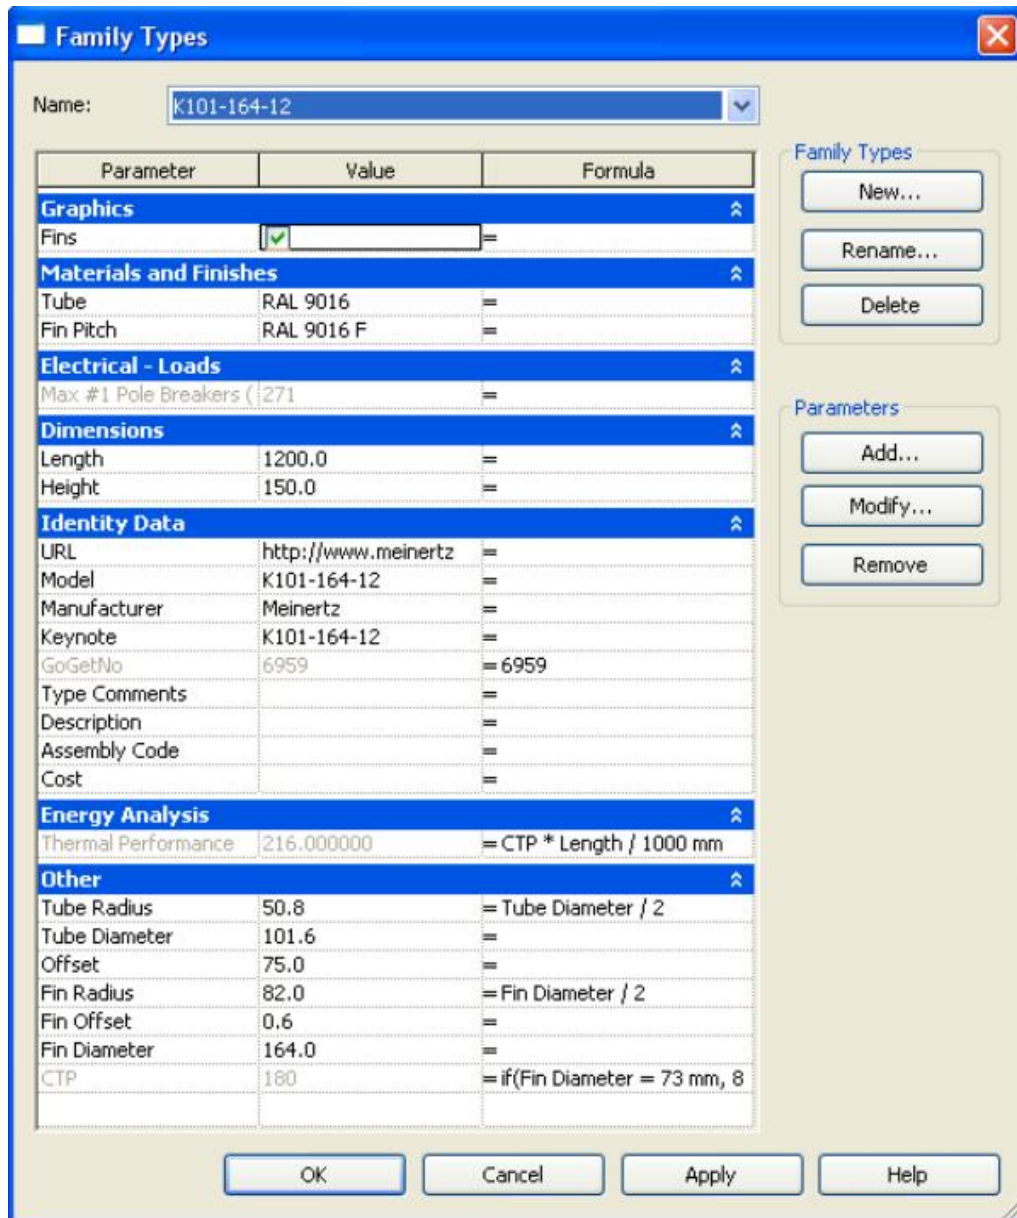

Ribberør LSV

GoGetNo : 6959

Family Types Preset

1. Type - K101-164-12

Figure A.01
Type - K101-164-12
Family Parameter Reference

2. Type - K33-73-08

Figure A.02
Type - K33-73-08
Family Parameter Reference

3. Type - K33-83-10

Figure A.03
 Type - K33-83-10
 Family Parameter Reference

4. Type - K42-92-10

Figure A.04
 Type - K42-92-10
 Family Parameter Reference

5. Type - K48-98-10

Figure A.05
Type - K48-98-10
Family Parameter Reference