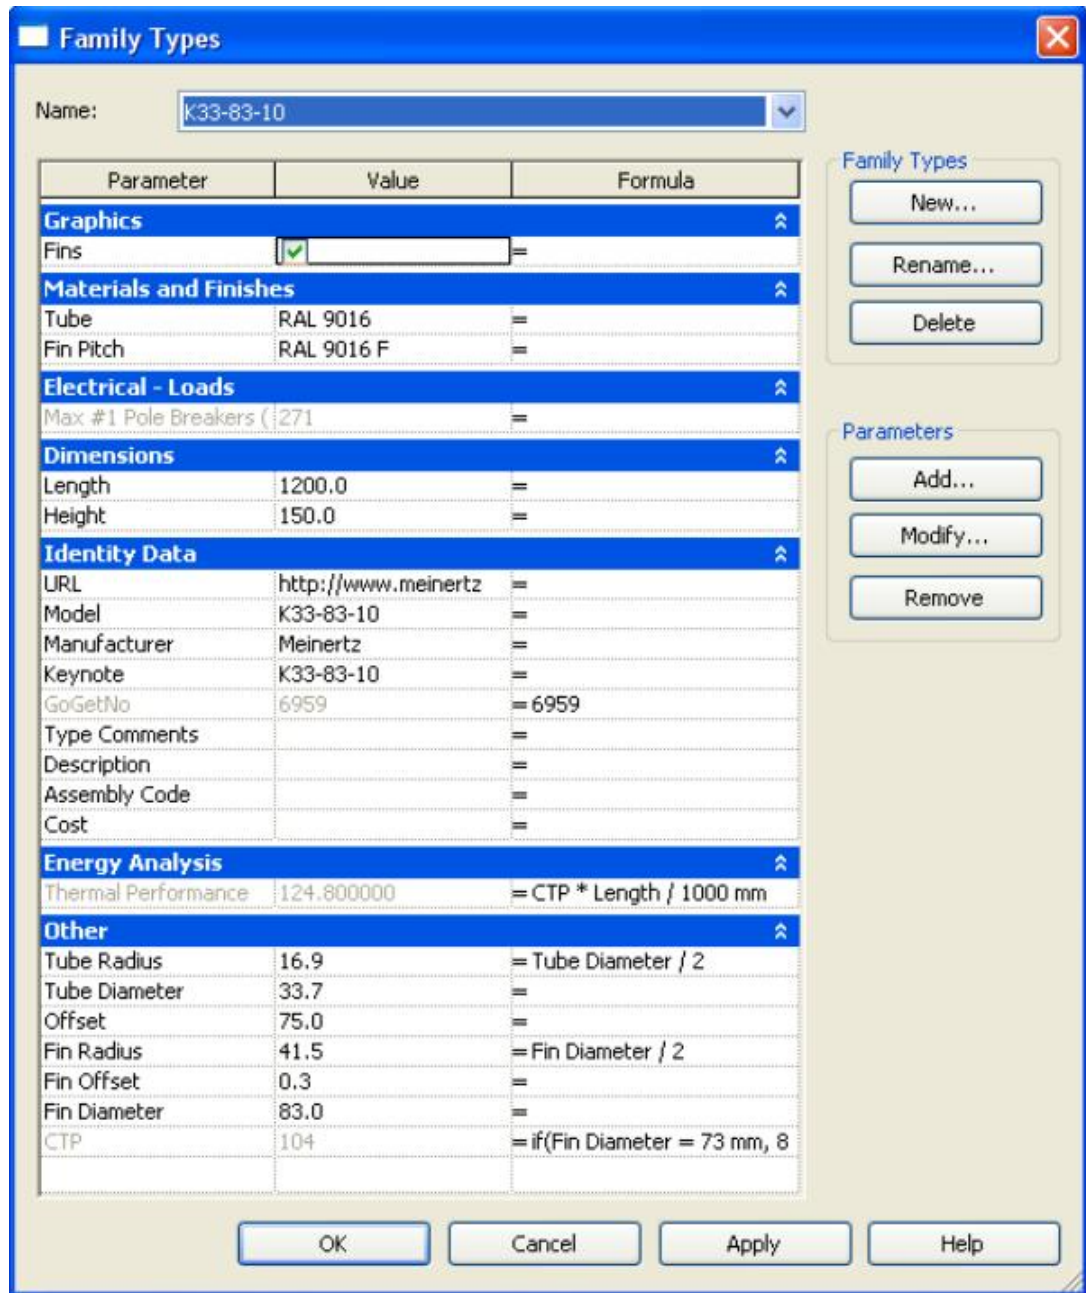

Ribberør LSV

GoGetNo : 6959

Family Types Preset

1. Type - K101-164-12

Figure A.01
Type - K101-164-12
Family Parameter Reference

2. Type - K33-73-08

Figure A.02
Type - K33-73-08
Family Parameter Reference

3. Type - K33-83-10

Figure A.03
 Type - K33-83-10
 Family Parameter Reference

4. Type - K42-92-10

Figure A.04
 Type - K42-92-10
 Family Parameter Reference

5. Type - K48-98-10

Figure A.05
Type - K48-98-10
Family Parameter Reference