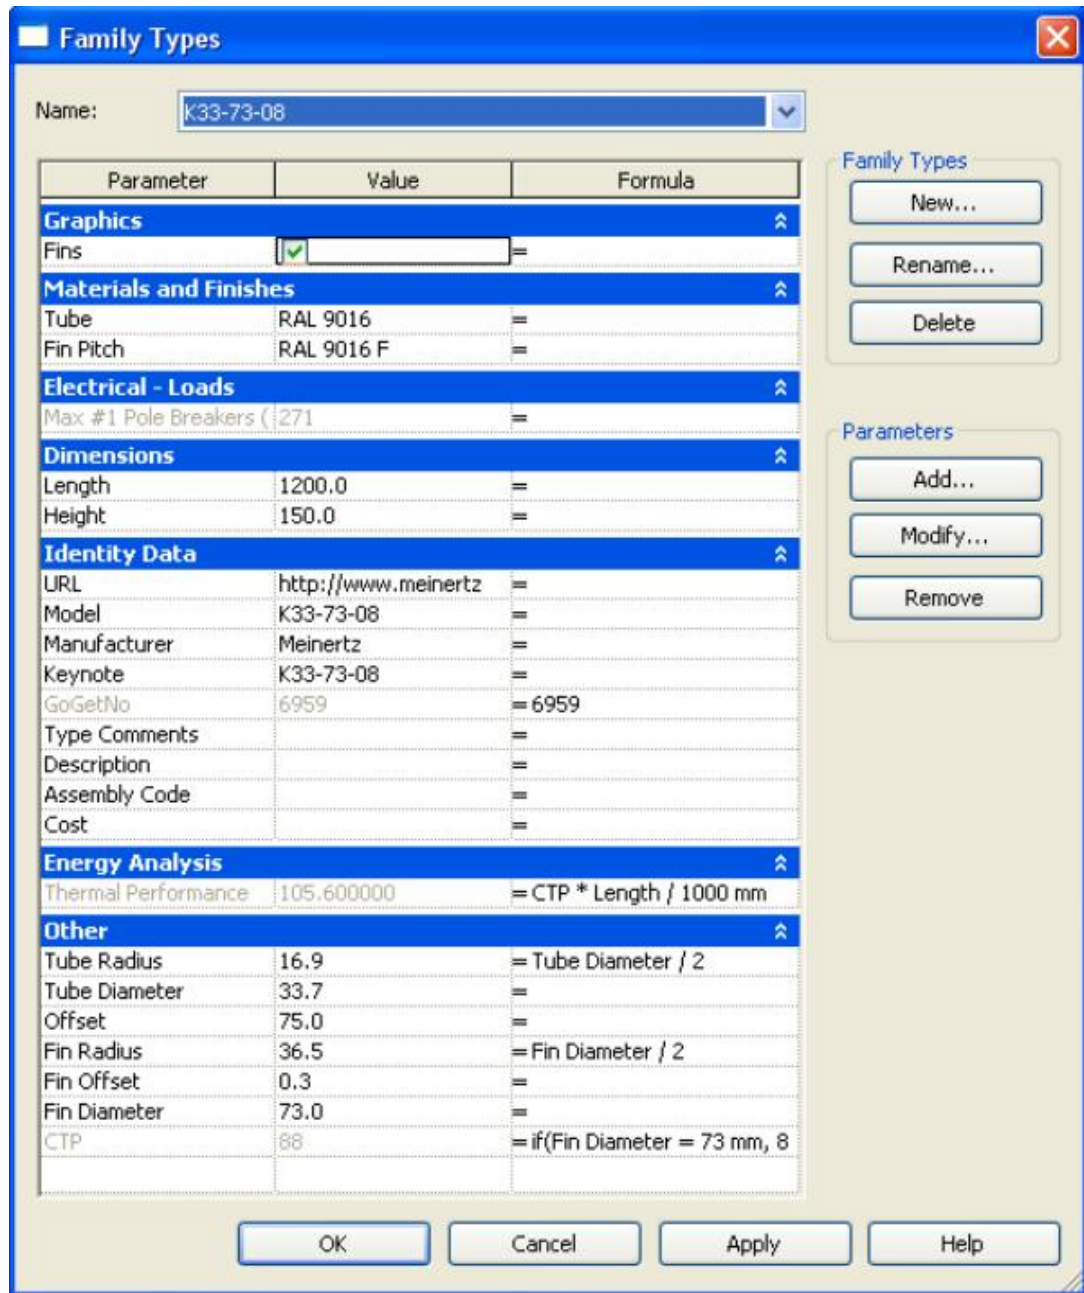

Ribberør LSV

GoGetNo : 6959

Family Types Preset

1. Type - K101-164-12

Figure A.01
Type - K101-164-12
Family Parameter Reference

2. Type - K33-73-08

Figure A.02
Type - K33-73-08
Family Parameter Reference

3. Type - K33-83-10

Figure A.03
 Type - K33-83-10
 Family Parameter Reference

4. Type - K42-92-10

Figure A.04
 Type - K42-92-10
 Family Parameter Reference

5. Type - K48-98-10

Figure A.05
Type - K48-98-10
Family Parameter Reference