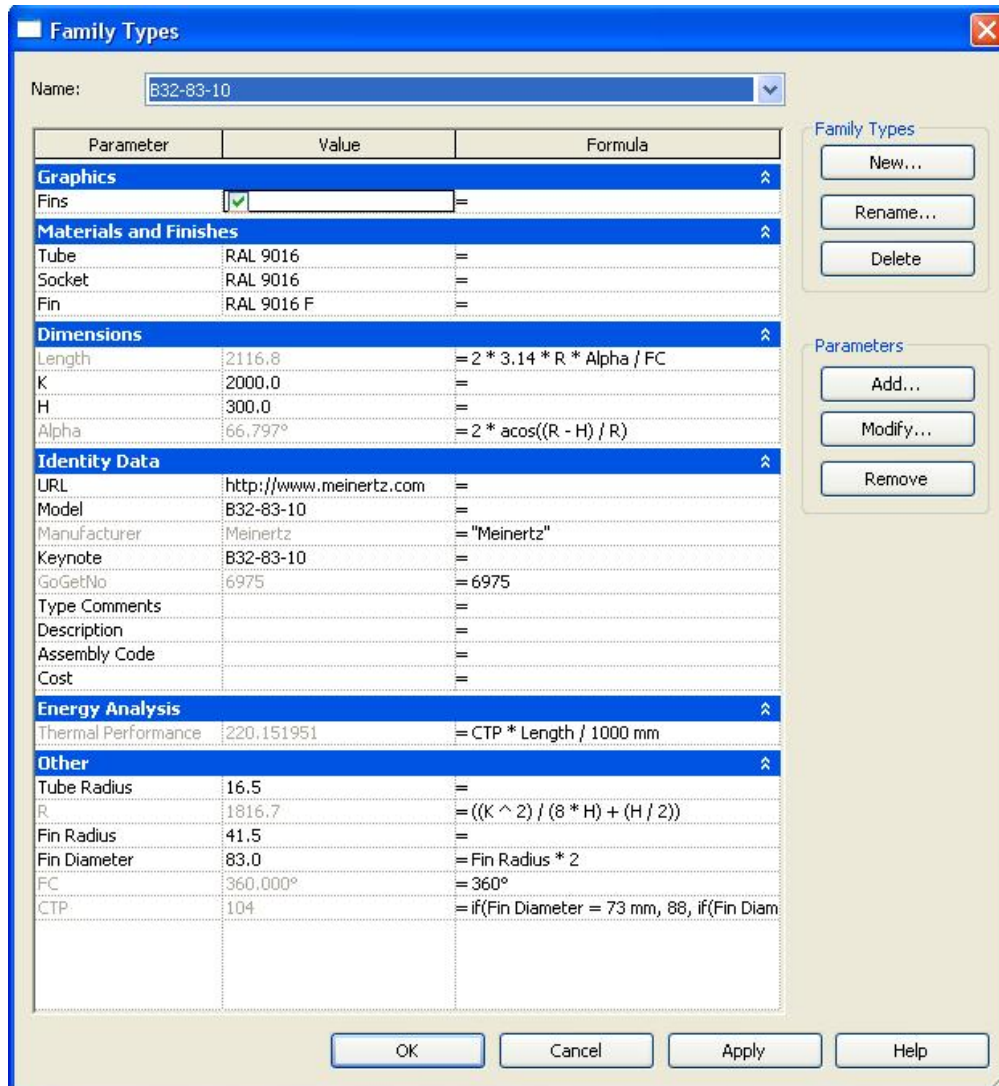

Ribberør BSV

GoGetNo : 6975

Family Types Preset

A. B32-83-10

Figure A.01
Type B32-83-10
Family Parameter Reference

B. B42-92-10

Figure A.02
 Type B42-92-10
 Family Parameter Reference