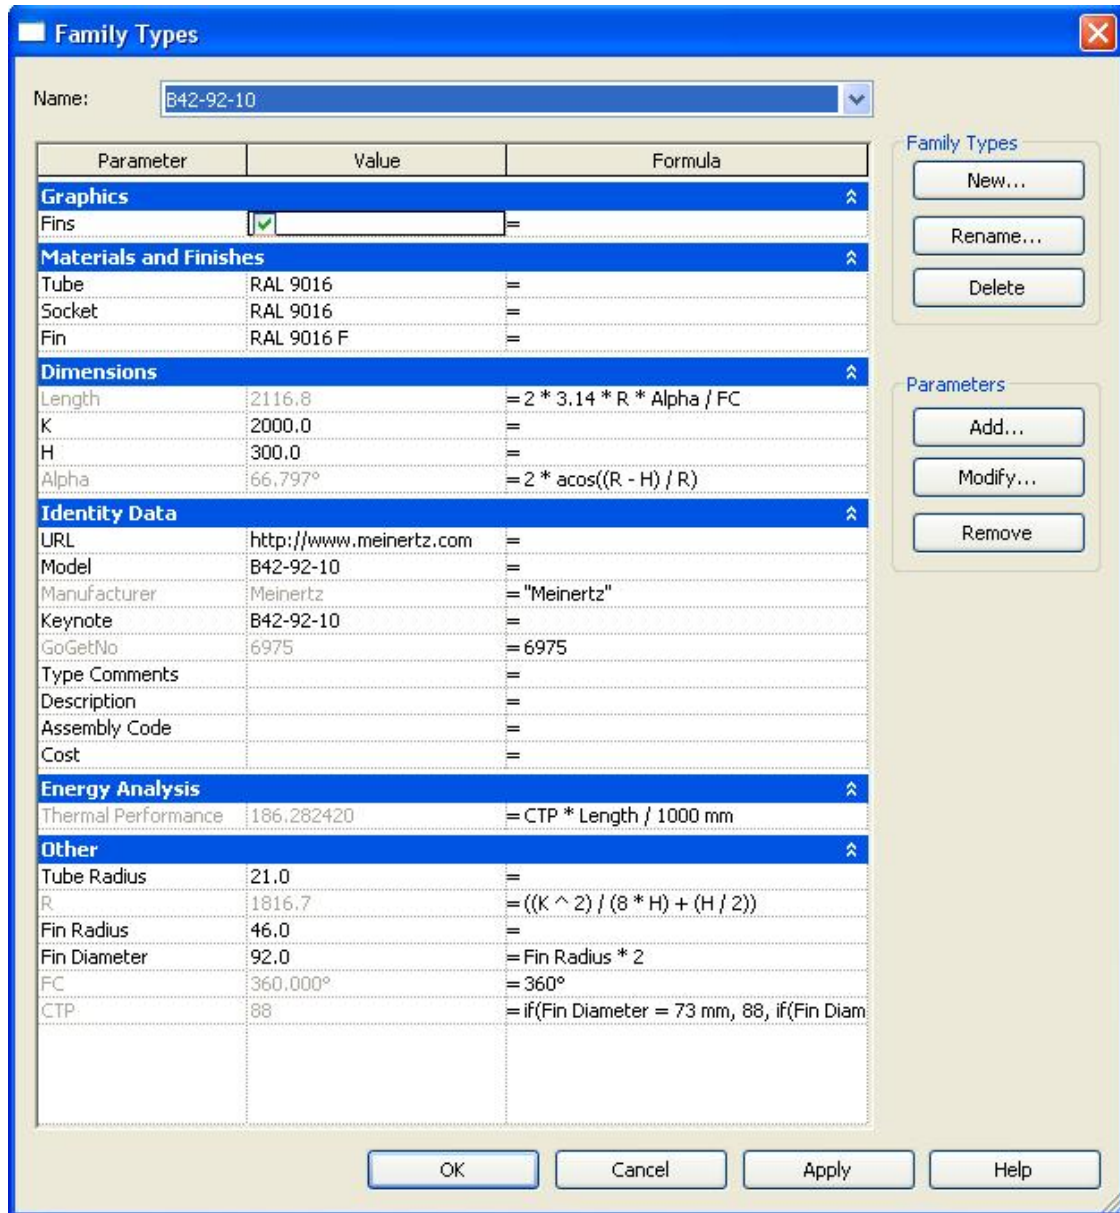

Ribberør BSV

GoGetNo : 6975

Family Types Preset

A. B32-83-10

Figure A.01
Type B32-83-10
Family Parameter Reference

B. B42-92-10

Figure A.02
 Type B42-92-10
 Family Parameter Reference