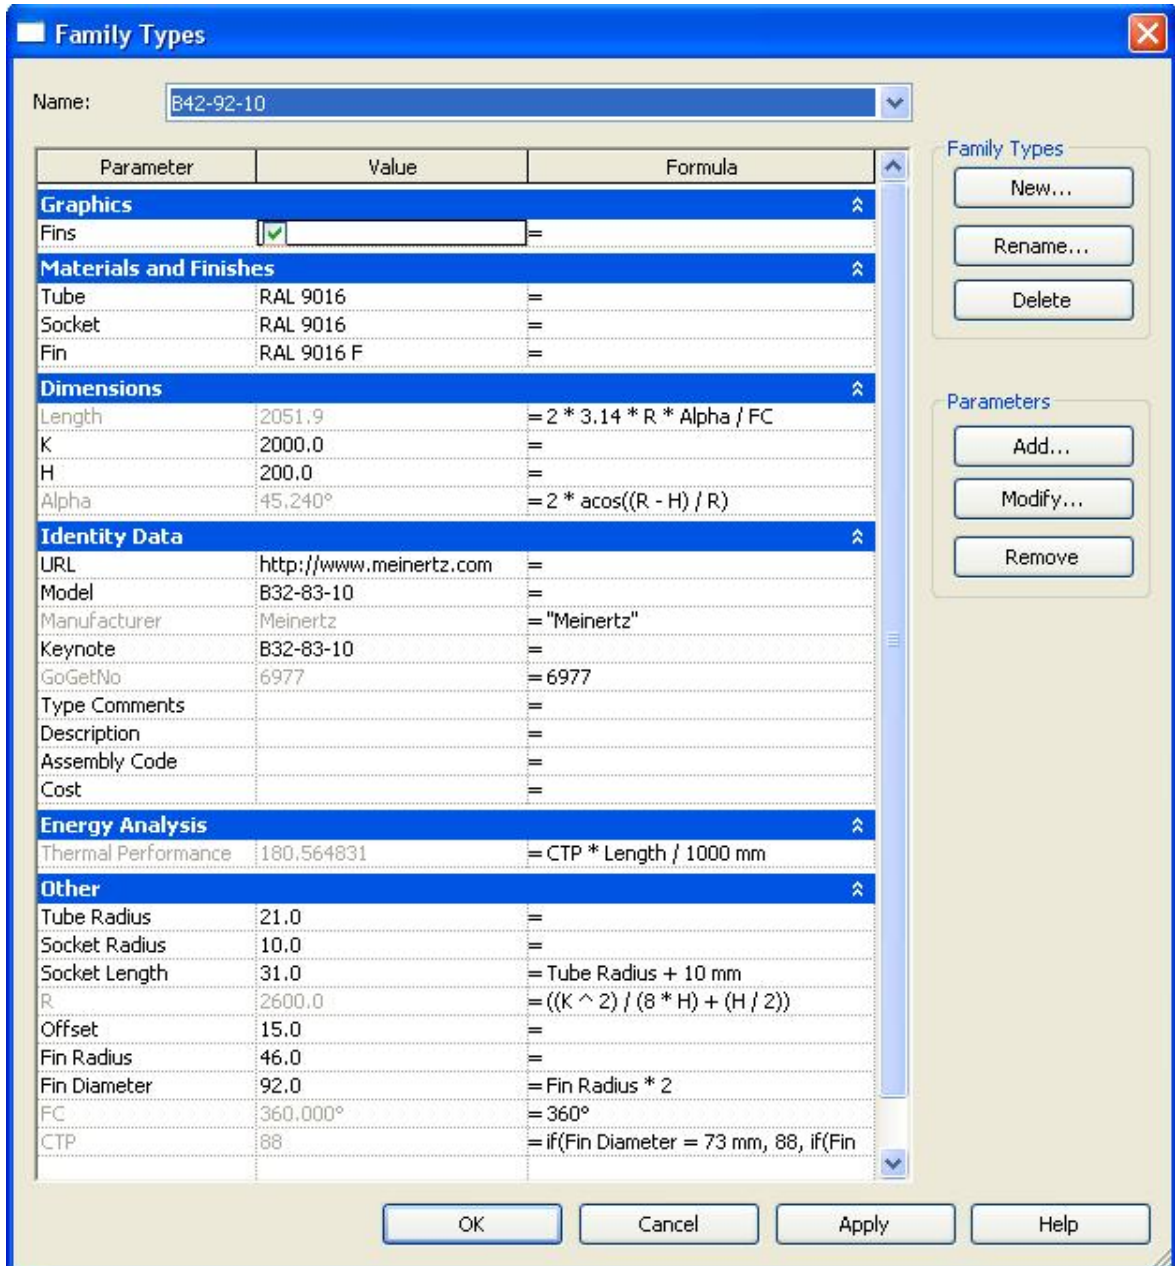

Ribberør BRS

GoGetNo : 6977

Family Types Preset

A. B32-83-10

Figure A.01
 Type B32-83-10
 Family Parameter Reference

B. B42-92-10

Figure A.02
 Type B42-92-10
 Family Parameter Reference