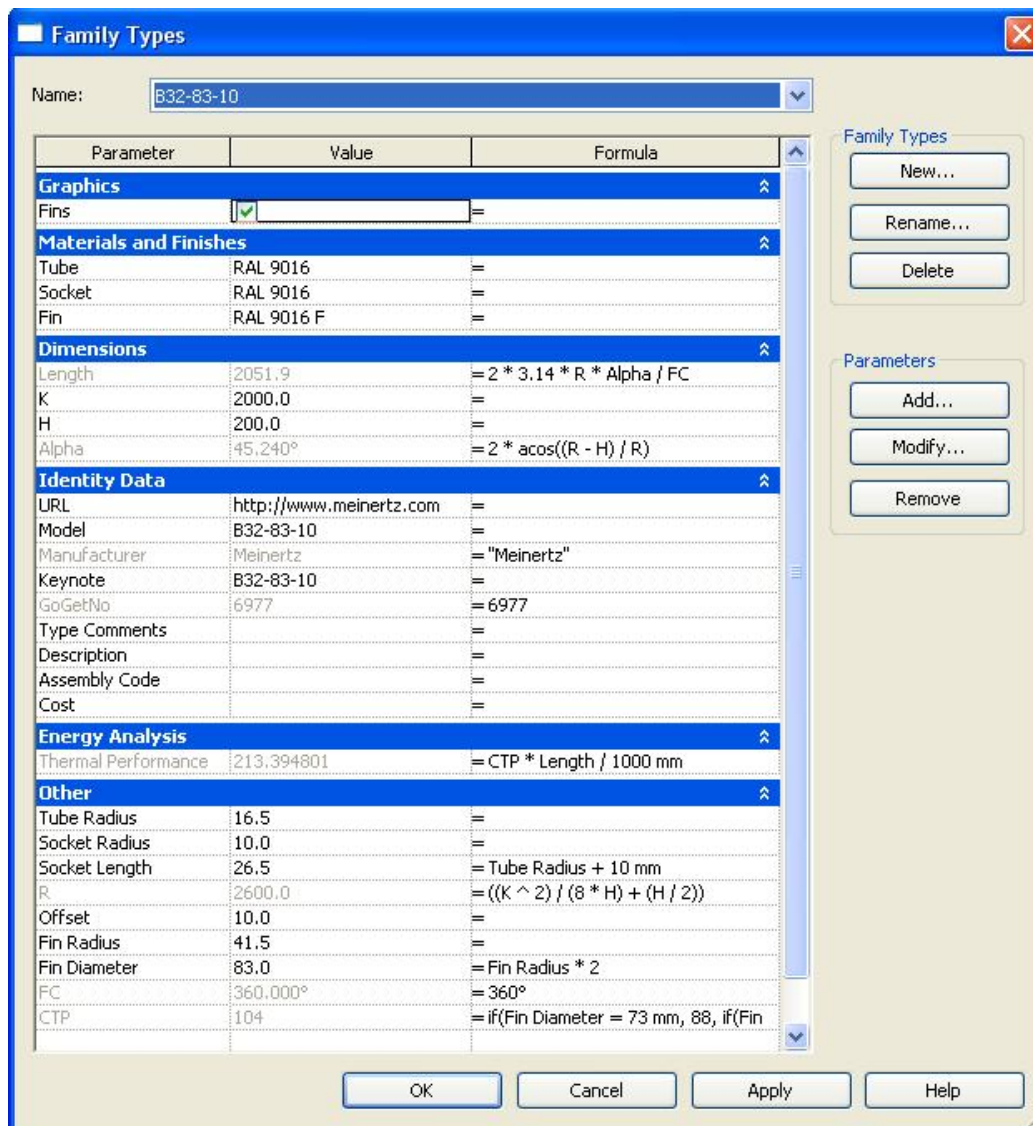

Ribberør BRS

GoGetNo : 6977

Family Types Preset

A. B32-83-10

Figure A.01
 Type B32-83-10
 Family Parameter Reference

B. B42-92-10

Figure A.02
 Type B42-92-10
 Family Parameter Reference