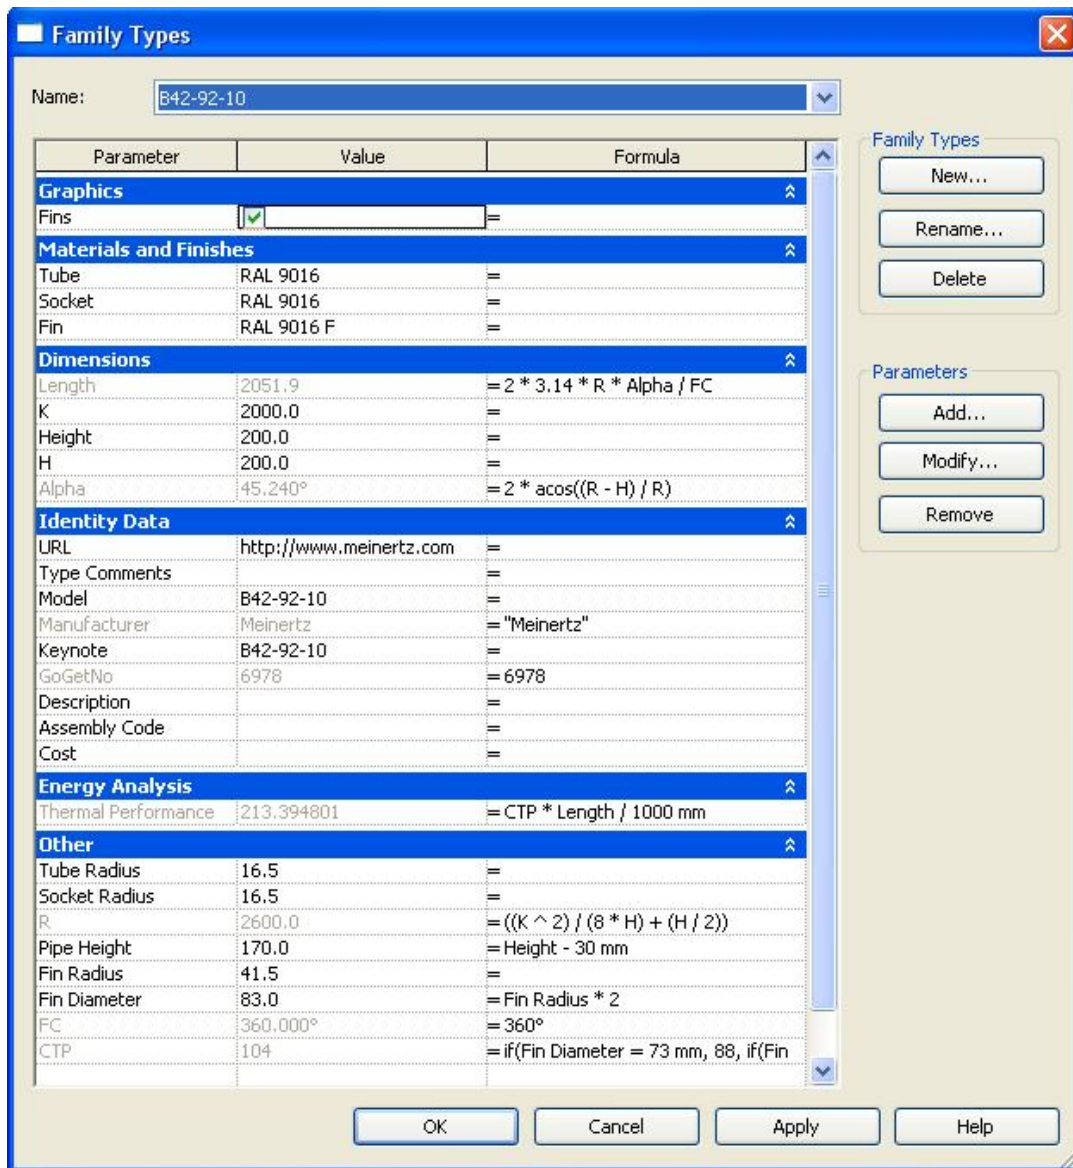

Ribberør BBH

GoGetNo : 6978

Family Types Preset

A. B32-83-10

Figure A.01
Type B32-83-10
Family Parameter Reference

B. B42-92-10

Figure A.02
 Type B42-92-10
 Family Parameter Reference