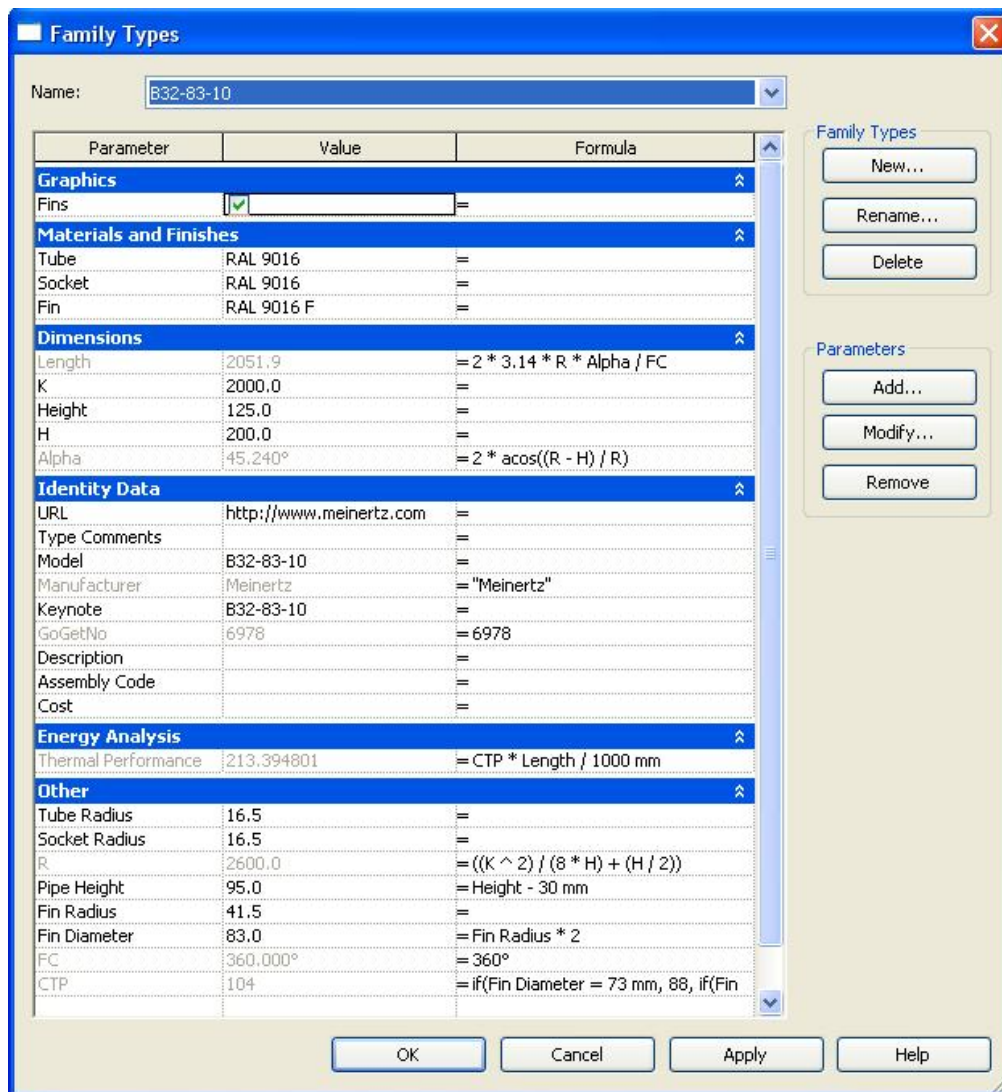

Ribberør BBH

GoGetNo : 6978

Family Types Preset

A. B32-83-10

Figure A.01
Type B32-83-10
Family Parameter Reference

B. B42-92-10

Figure A.02
 Type B42-92-10
 Family Parameter Reference